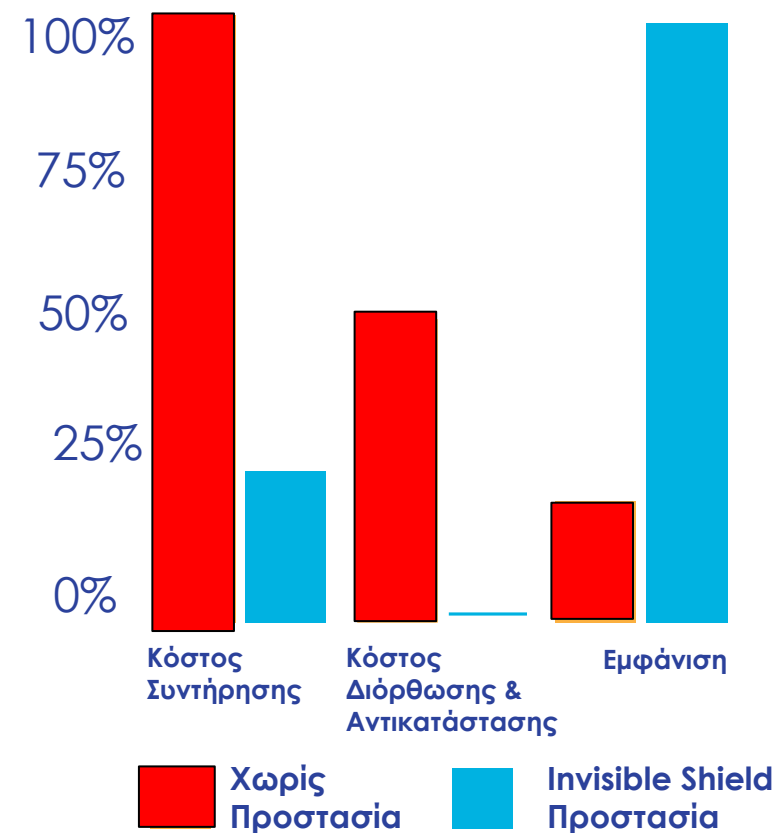

- Δεν λερώνουν
- Δεν φθείρονται
- Καθαρίζουν εύκολα
- Στεγνώνουν Γρήγορα
- Συντηρούνται Εύκολα
- Εχουν Λάμψη που Διαρκεί
- Απόλυτη Νανοπροστασία δεν είναι απλή Αδιαβροχοποίηση

Οφέλη

Αίθρια
Προσόψεις
Φωτοβολταϊκά

- Μείωση Εργατοωρών
Καθαρισμού 80%
- Μεγάλη Διάρκεια Ζωής των
Προστατευμένων
Αντικειμένων
- Άψογη Εμφάνιση
- Μεγιστοποίηση Απόδοσης

Προϊόντα | Ολοκληρωμένο Σετ Μπάνιου 3 σε 1

Invisible shield SET 3 in 1