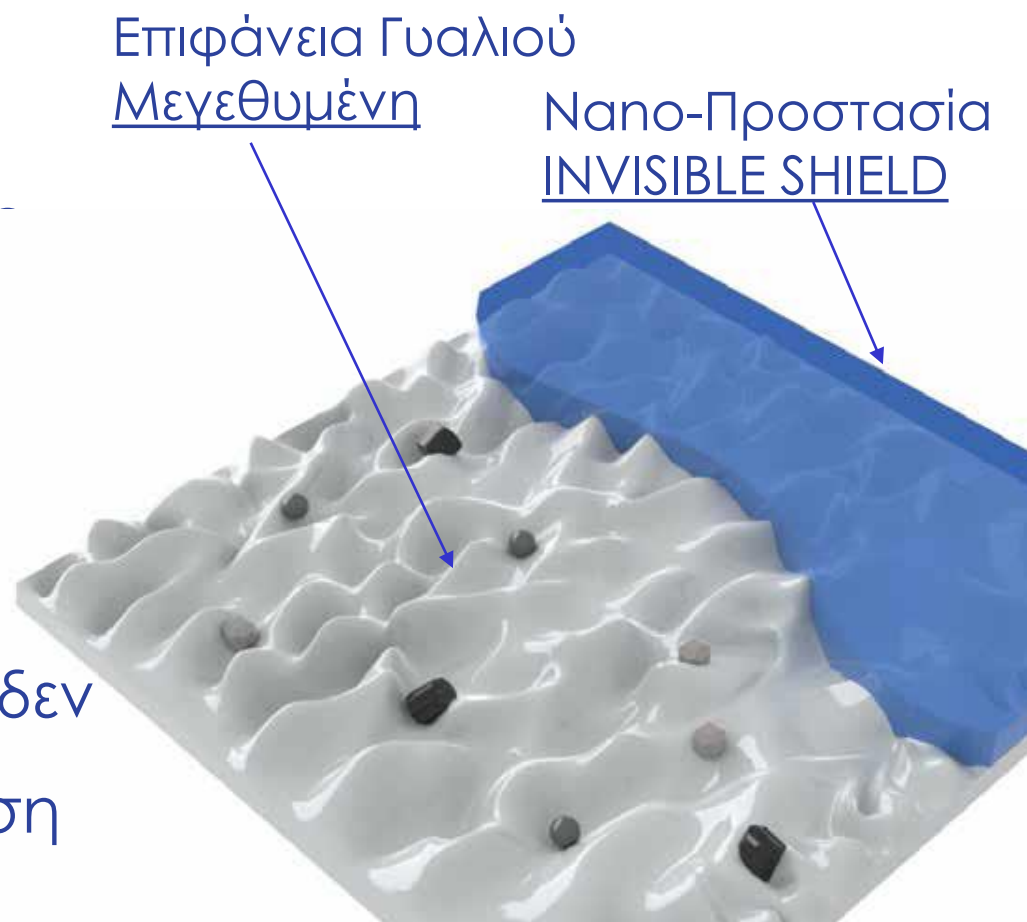

○
Νανο-Προστασία Γυάλινων Σμάλτινων
& Κεραμικών Επιφανειών

No1 USA
Nanoprotection

Εσωτερικών & Εξωτερικών Χώρων

Έργο

Γυάλινες Σμάλτινες Κεραμικές & Ανοξειδωτες
Επιφάνειες Εσωτερικές & Εξωτερικές

Πισίνες Κεραμικά Μπάνια

- Δεν λερώνουν
- Δεν φθείρονται
- Καθαρίζουν εύκολα
- Στεγνώνουν Γρήγορα
- Συντηρούνται Εύκολα
- Εχουν Λάμψη που Διαρκεί
- Απόλυτη Νανοπροστασία δεν είναι απλή Αδιαβροχοποίηση

Οφέλη

Αίθρια
Προσόψεις
Φωτοβολταϊκά